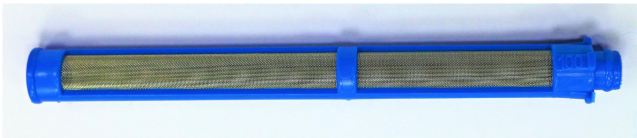

ИНН 7805819973; КПП 780501001; ОГРН 1247800121910

Адрес: 198216, г. Санкт-Петербург, Ленинский проспект, д. 140, литер
Е, помещение 510/ТВЦ

Тел.: +7 (800) 350-09-96; +7 (921) 955-82-00 krasmehanika.ru, e-mail:
info@krasmehanika.ru [Telegram-канал](#)

Коммерческое предложение от 13.06.2026

Фильтр 100 меш ХТR7 и ХТR5

Цена 1 шт.

С НДС (20%) Р.

360 руб.

Характеристики